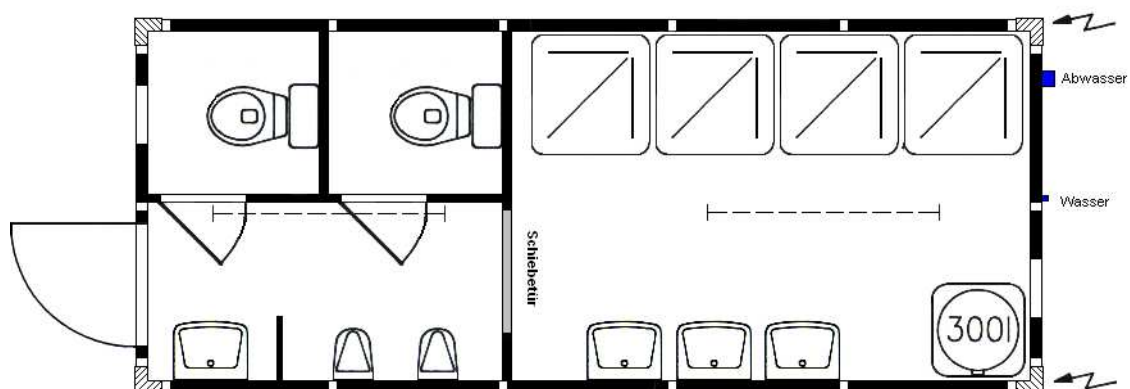

Grundrissbeispiel Duschcontainer

Typ B

Maße:	L 6055 x B 2435 x H 2800mm, IH 2480mm
Außenfarbe:	elfenbein, RAL 1014
Innendekor:	weiß
Fußboden:	beige
Fenster:	2 Stück PVC-Kippfenster

Ausstattung und Anschlussbedingungen

- Frischwasseraußenanschluss **1 Zoll** GEKA - Schnellverschluss
- Abwasserrohr Außenanschluss **100mm**
- Elektroinstallation nach VDE, Langfeldleuchten a 58W, Steckdosen, Sicherungskasten, Außenanschluss **CEE 32A, 380V** (5-polige Rundsteckdose/Rundstecker)
- 300 Liter Elektroboiler, Elektroheizer a 2 kW, Wassermischer und Druckminderer
- WC-Abteil mit 2 WC-Boxen mit Tiefspültoiletten, Spülkasten und WC-Garnituren, 2 Urinalbecken mit Spülung, Waschbecken
- Dusch-/ Waschabteil mit 4 Duschkabinen mit PVC-Vorhängen, 3 Waschbecken, Spiegel mit Ablage, Kleiderhakenleiste